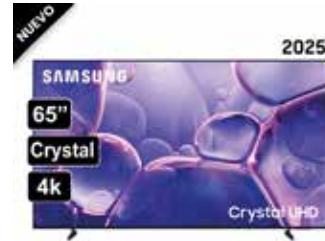

Credi Dunas

Crece con tus cuotas también

60 hasta cuotas en productos seleccionados

Xiaomi TV A 55" 4k

PRECIO

S/ **2220**.00

credidunas

LLEVÁTELO PAGANDO
S/ **82**
PAGANDO EN 60 CUOTAS

TELEVISOR SAMSUNG 65" UHD 4K Smart tv 65U8000 MODELO 2025

PRECIO

S/ **2297**.00

credidunas

LLEVÁTELO PAGANDO
S/ **85**
PAGANDO EN 60 CUOTAS

TELEVISOR SAMSUNG 65" UHD 4K Smart tv 65U8000 MODELO 2025| Tamaño de pantalla: 65"| Tasa Nativa de Refresco: 60Hz (50Hz UY, PY)| Resolución: 4K (3,840 x 2,160)| Motor de Imagen: Crystal Processor 4K| HDR (Alto rango dinámico): HDR| HDR 10+| Sopor-te| Contraste: Mega Contraste| Potenciador de contraste: Sí| Mejora de IA: Mejora de 4K| Modo Cineasta (FMM): Sí| Object Tracking Sound: OTS Lite| Q-Symphony: Sí| Salida de sonido (RMS): 20W| Tipo de parlante: 2CH| Sonido adaptativo: Sí| Sistema operativo: Smart TV Tizen™| Navegador web: Sí| Control por voz: No| Smart Feature| Apple AirPlay: Daily+: Sí| Storage Share: Sí| Función de juego| Modo automático de juego (ALLM): Sí| VRR: Sí| HGIG: Sí| Transmisión digital: ISDB-T| Sintonizador analógico: Sí (Trinorma)| Soporte principal para televisor: Sí| Wi-Fi: Sí (Wi-Fi 5)| Bluetooth: Sí (5.3)| HDMI: 3| 4K a 60 Hz| Anynet+ (HDMI-CEC): Sí| USB: 1 x USB-A| Ethernet (LAN): 1| Entrada RF (antena / cable): 1/1| Consumo de energía (máx.):

SKU: 10371